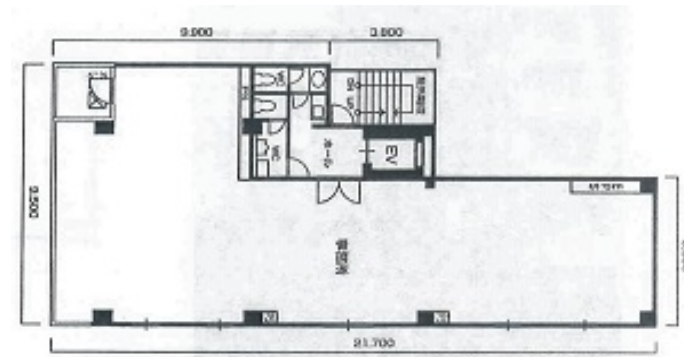

水回り改装済み！OAフロアバルコニー付きのお部屋となっております！

■建物概要

物件名	山一織物ビル		
所在地	東京都中央区東日本橋3-6-17		
構造	鉄筋コンクリート造		
規模	地上7階建		
竣工	1987/12		
交通①	都営浅草線『東日本橋』駅 徒歩2分		
交通②	都営新宿線『馬喰横山』駅 徒歩2分		
交通③	JR総武線『馬喰町』駅 徒歩5分		
EV	1基	天井高	2,430mm
警備方式	機械警備	床仕様	OAフロア
空調設備	個別方式	トイレ	各階/男女別
使用時間	24時間使用可能	流し台	各階専用
光回線	引込可	給湯設備	各階専用

■募集条件

募集部分	用途	面積(坪/㎡)	賃料(税込)	共益費(税込)	合計(税込)	預託金額	更新/償却	契約種別と期間	入居日
6	事務所	46.83坪 154.81㎡	480,475円 坪@10,260	126,441円 坪@2,700	606,916円 坪@12,960	10ヵ月分	1ヶ月 2ヶ月	普通賃貸借 2年	即日

■備考

※契約面積は水回り等を含んだ面積となります。

※図面と現況が異なる場合には、現況を優先いたします。また、契約内容の詳細は、重要事項説明にてご説明申し上げます。